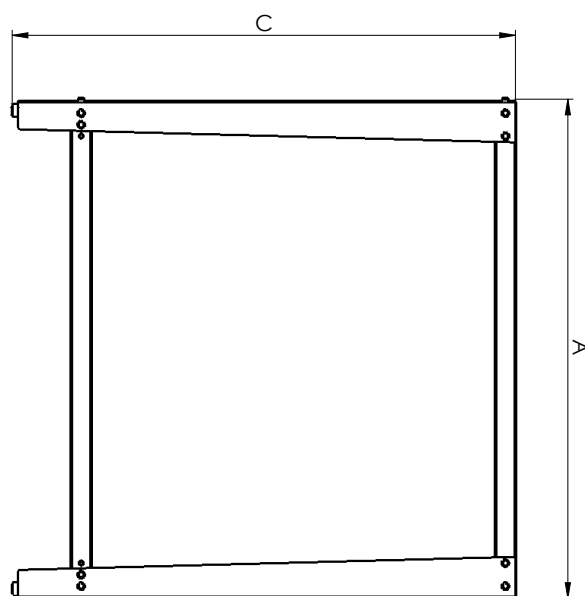

Technický list

Vlastnosti produktu

Model	Sap kód	00007411
ES 12 L	Skupina artiklů	Pizza pece

– Materiál: Lakovaný plech

Sap kód	00007411	Výška netto [mm]	100
Šířka netto [mm]	1310	Hmotnost netto [kg]	27.50
Hloubka netto [mm]	790		

Technický list

Technický výkres

Model	Sap kód	00007411
ES 12 L	Skupina artiklů	Pizza pece

	A	B	C
ES-4	95,5	78,5	96
ES-6	95,5	113,5	96
ES-6L	130,5	78,5	96
ES-8	95,5	78,5	86
ES-9	130,5	113,5	96
ES-12	95,5	113,5	86
ES-12L	130,5	78,5	86
ES-18	130,5	113,5	86

1310

4. Hloubka netto [mm]:

790

5. Výška netto [mm]:

100

6. Hmotnost netto [kg]:

27.50

7. Šířka brutto [mm]:

1310

8. Hloubka brutto [mm]:

790

9. Výška brutto [mm]:

100

10. Hmotnost brutto [kg]:

32.00

11. Materiál: